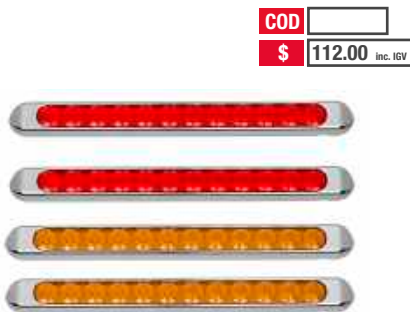

Magnética - Estroboscópica

COD   
\$ 168.00 inc. IGV

**Circulina LED 2 Función**

Magnética - Cigarrera - Estroboscópica

COD   
\$ 175.00 inc. IGV

**Barra Lateral Cromo**

24V - 17 LED - 350mm\*30mm

COD   
\$ 112.00 inc. IGV