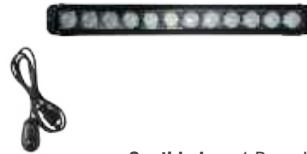

Barra LED 20"-50cm

120 Watts - Blanco - 12v/24v

COD 10303
$ 147.00 inc. IGV

Cantidad: 1 Barra LED
Chip: Osram LED
Ramal: Si incluye