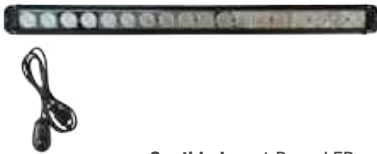

Barra LED 30"-76cm

180 Watts - Blanco - 12v/24v

COD 10304
$ 217.00 inc. IGV

Cantidad: 1 Barra LED
Chip: Osram LED
Ramal: Si incluye