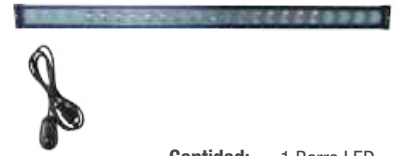

Barra LED 50"-127cm

240 Watts - Blanco - 12v/24v

COD 107338
$ 238.00 inc. IGV

Cantidad: 1 Barra LED
Chip: Osram LED
Ramal: Si incluye